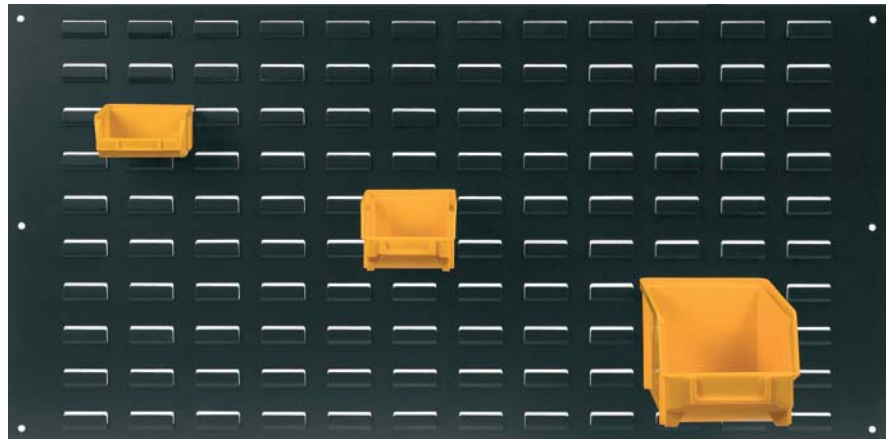

1350

BRI
COL
AGE
DIY

GIAR
DINA
GGIO
GAR
DEN

ANI
MALI
PE
TS