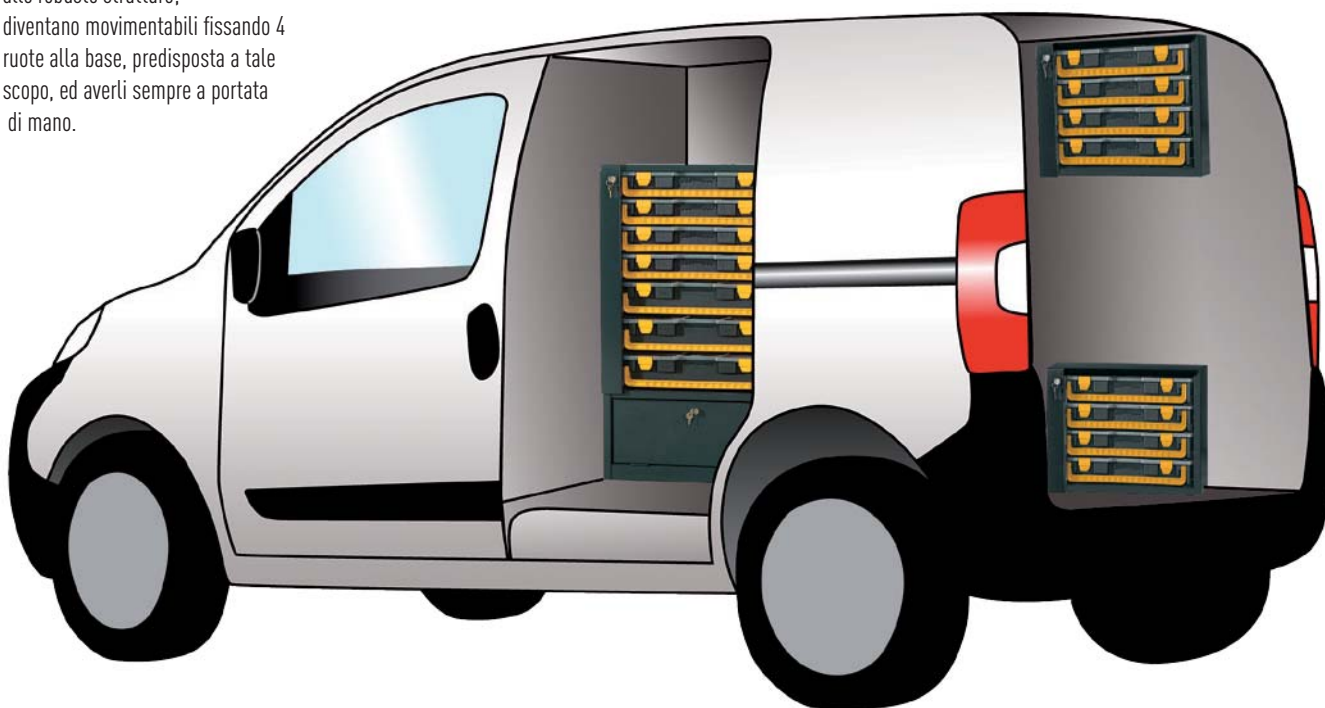

ARTICOLO / article

IMBALLO / packing

	lunghezza width	profondità depth	altezza height	barcode	note notes	pz. pc.	tipo type	lunghezza width	profondità depth	altezza height
1600	427	322	800	8010693052509	contiene art 2211 - 2311 - 2411 (v.pag.119) contains art 2211 - 2311 - 2411 (see pag.119)	1	cartone / carton	447	360	820
1102/80V	640	187	800	8010693045006	con 36 contenitori art.102 (vedi pag.140) with 36 bins art.102 (see pag.140)	1	cartone / carton	660	207	820
1103/80V	603	247	800	8010693045105	con 16 contenitori art.103 (vedi pag.140) with 16 bins art.103 (see pag.140)	1	cartone / carton	623	267	820
1104/80V	622	347	800	8010693045204	con 9 contenitori art.104 (vedi pag.140) with 9 bins art.104 (see pag.140)	1	cartone / carton	642	367	820

Colore standard: Avio / Standard color: Air Force Blue